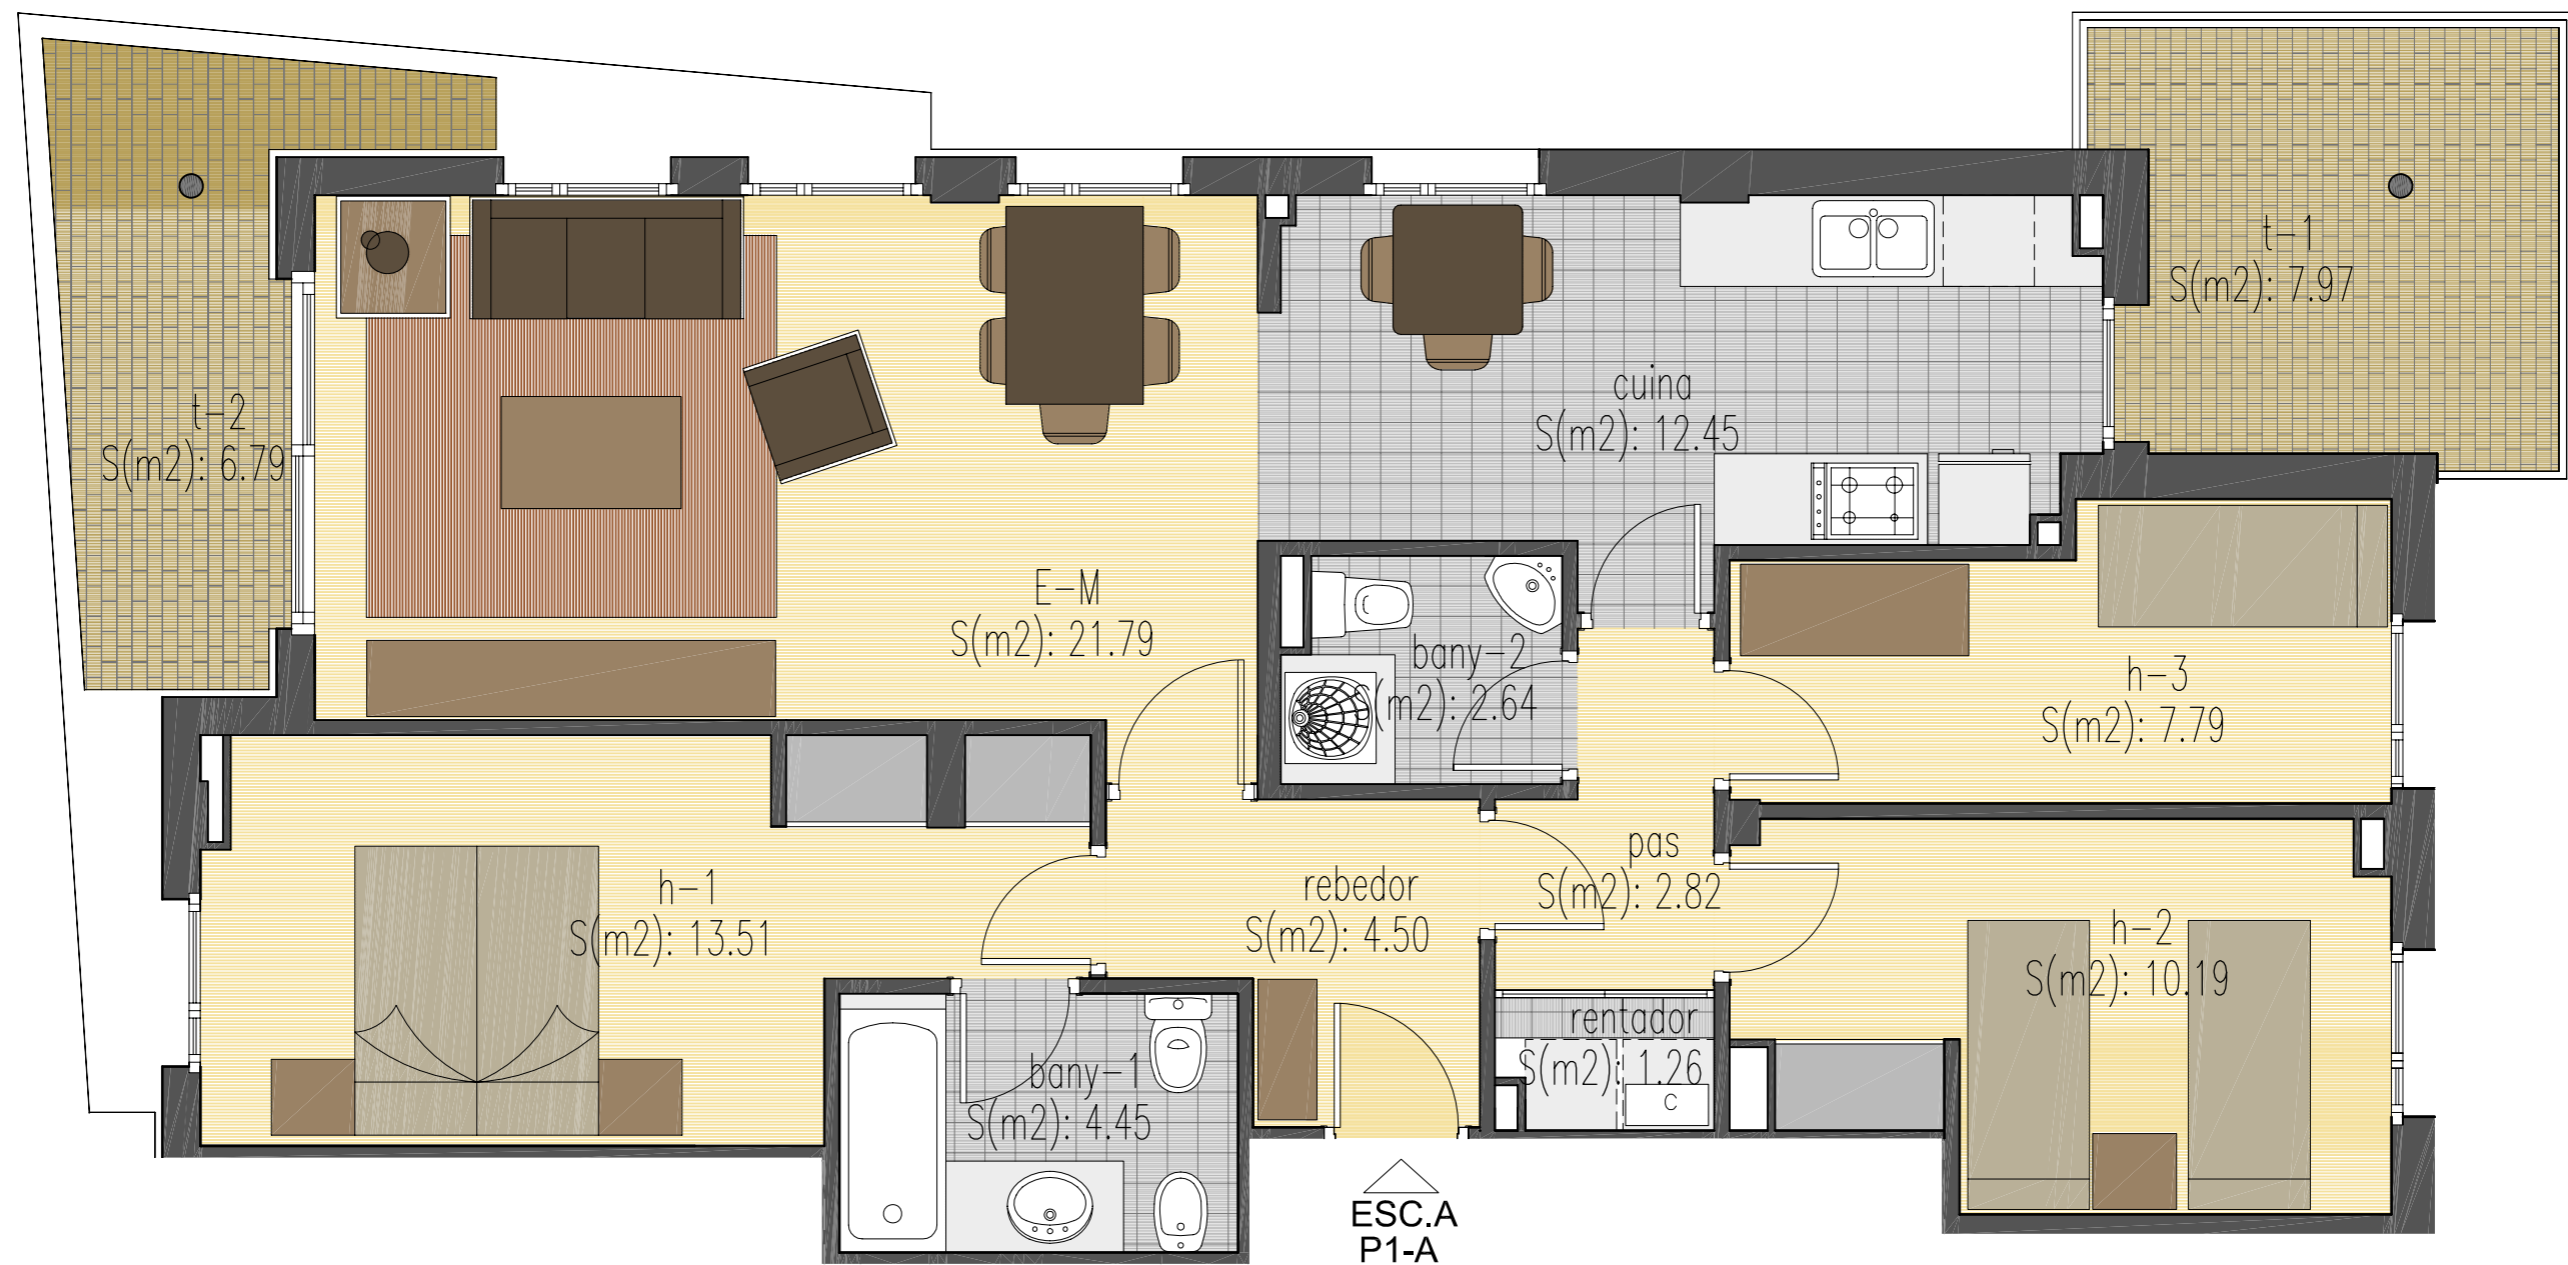

EDIFICI PLURIFAMILIAR AÏLLAT "CAN CASTAÑER" SITUAT AL C/DE LA LLIBERTAT DE BANYOLES

PROMOTOR: PROIMBASA

PLANTA PRIMERA ESCALA A PORTA A

ESCALA	PLANTA	SUP. ÚTIL (m2)			SUP. CONSTRUÏDA (m2)
		HABITATGE	GARATGE	TERRASSES	
A	PRIMERA A	81.40	--	14.76	106.07
A	PRIMERA B	48.45	--	4.70	61.09
A	PRIMERA C	80.86	--	10.31	103.12
A	PRIMERA D	37.62	--	6.73	48.78
B	PRIMERA A	81.40	--	18.14	105.82
B	PRIMERA B	48.45	--	3.37	60.06
B	PRIMERA C	80.86	--	10.31	103.12
B	PRIMERA D	37.62	--	6.73	48.78