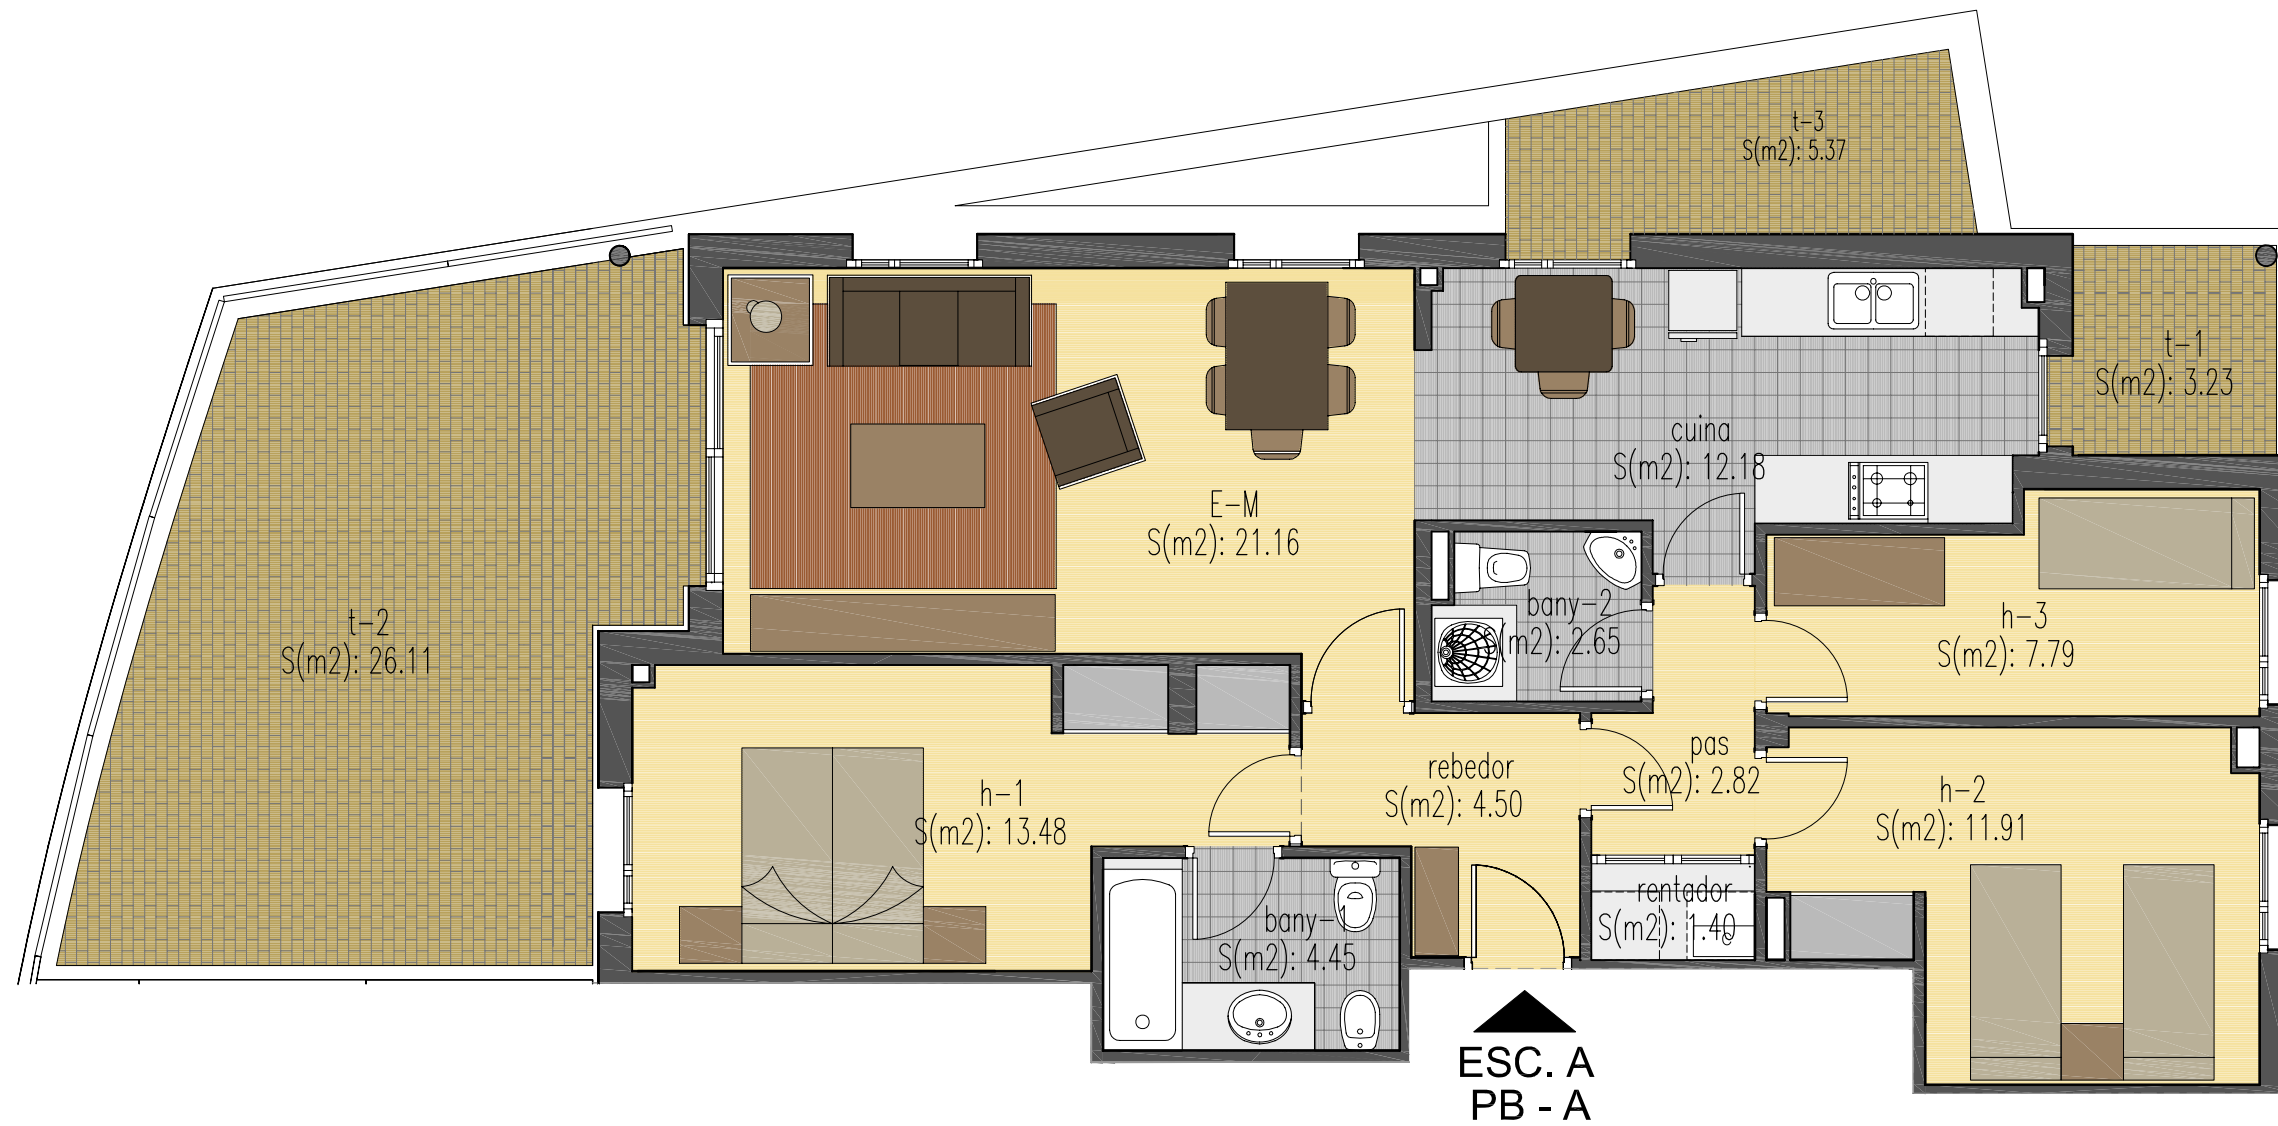

EDIFICI PLURIFAMILIAR AÏLLAT "CAN CASTAÑER" SITUAT AL C/ DE LA LLIBERTAT DE BANYOLES  
 PLANTA BAIXA ESCALA A PORTA A  
 PROMOTOR: PROÏMBASA

| ESCALA | PLANTA  | SUP. ÚTIL (m2) |         |           | SUP. CONSTRUÏDA (m2) |
|--------|---------|----------------|---------|-----------|----------------------|
|        |         | HABITATGE      | GARATGE | TERRASSES |                      |
| A      | PORTA A | 82.34m2        | --      | 34.38m2   | 101.68m2             |
| A      | PORTA B | 51.23m2        | --      | 45.29m2   | 59.22m2              |
| A      | PORTA C | 96.88m2        | --      | 30.73m2   | 119.16m2             |
| B      | PORTA A | 82.34m2        | --      | 66.23m2   | 101.68m2             |
| B      | PORTA B | 51.23m2        | --      | 41.25m2   | 59.22m2              |
| B      | PORTA C | 96.88m2        | --      | 25.12m2   | 119.16m2             |