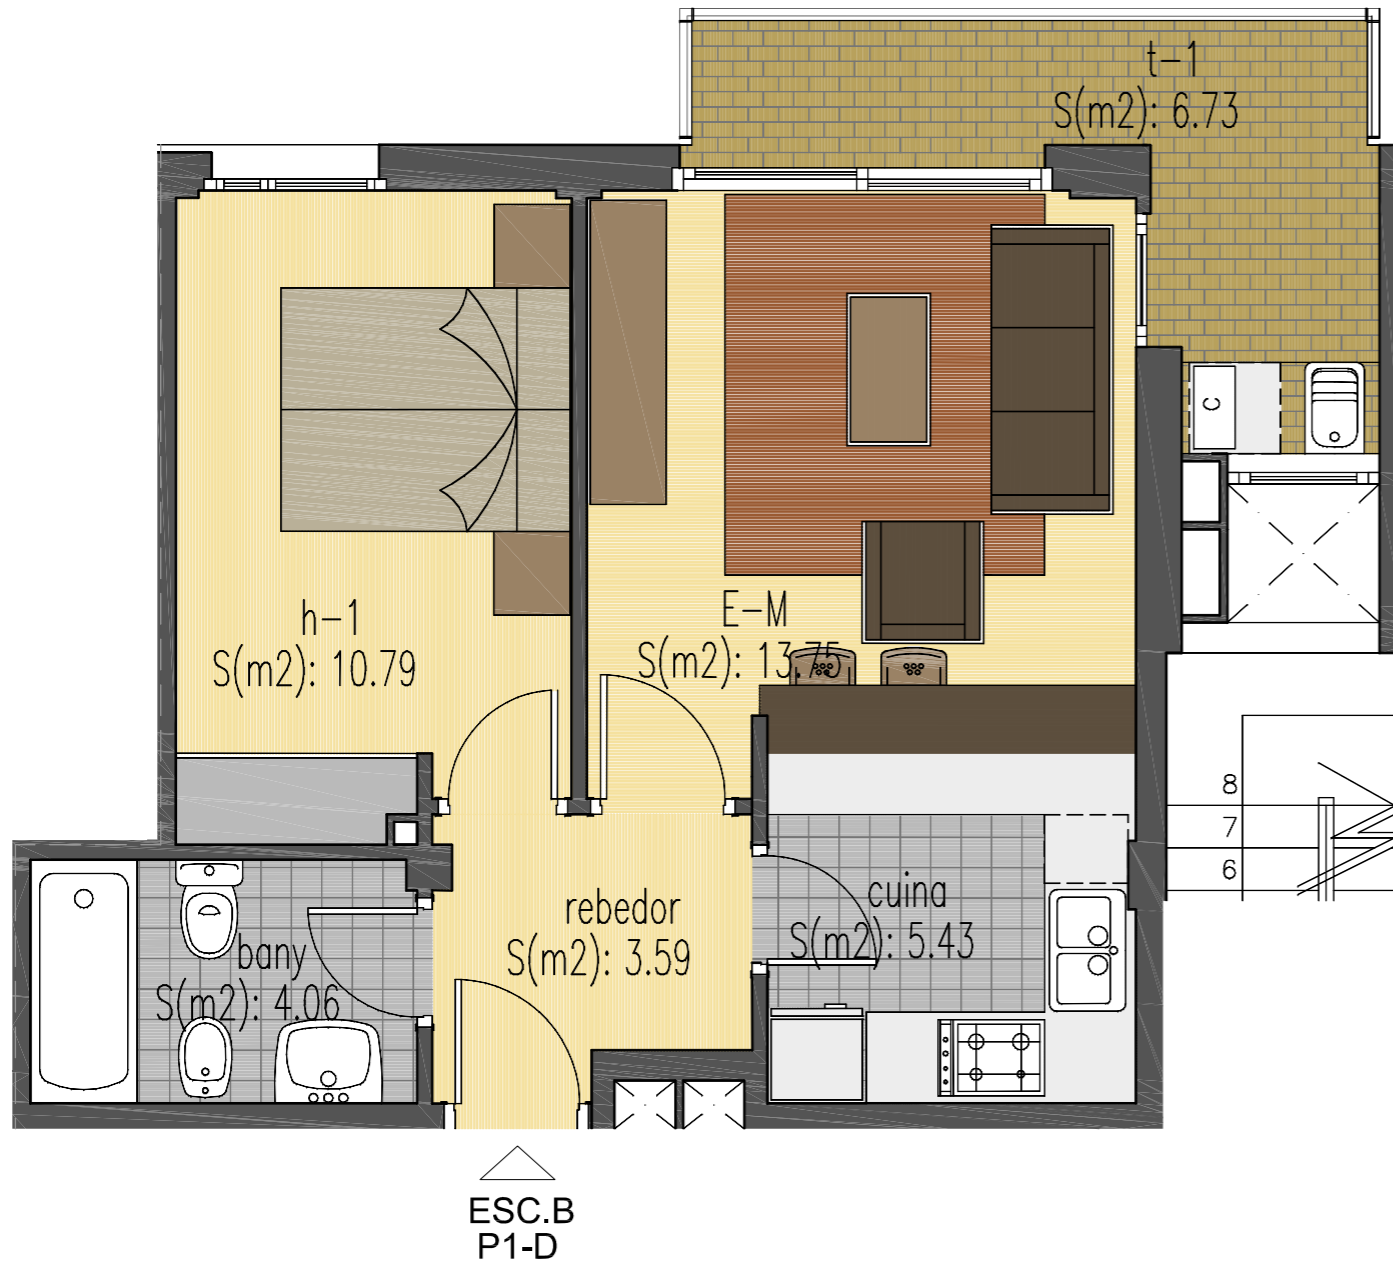

EDIFICI PLURIFAMILIAR AÏLLAT "CAN CASTAÑER" SITUAT AL C/DE LA LLIBERTAT DE BANYOLES

PROMOTOR: PROÏMBASA

PLANTA PRIMERA ESCALA B PORTA D

ESCALA	PLANTA	SUP. ÚTIL (m2)			SUP. CONSTRUÏDA (m2)
		HABITATGE	GARATGE	TERRASSES	
A	PRIMERA A	81.40	--	14.76	106.07
A	PRIMERA B	48.45	--	4.70	61.09
A	PRIMERA C	80.86	--	10.31	103.12
A	PRIMERA D	37.62	--	6.73	48.78
B	PRIMERA A	81.40	--	18.14	105.82
B	PRIMERA B	48.45	--	3.37	60.06
B	PRIMERA C	80.86	--	10.31	103.12
B	PRIMERA D	37.62	--	6.73	48.78