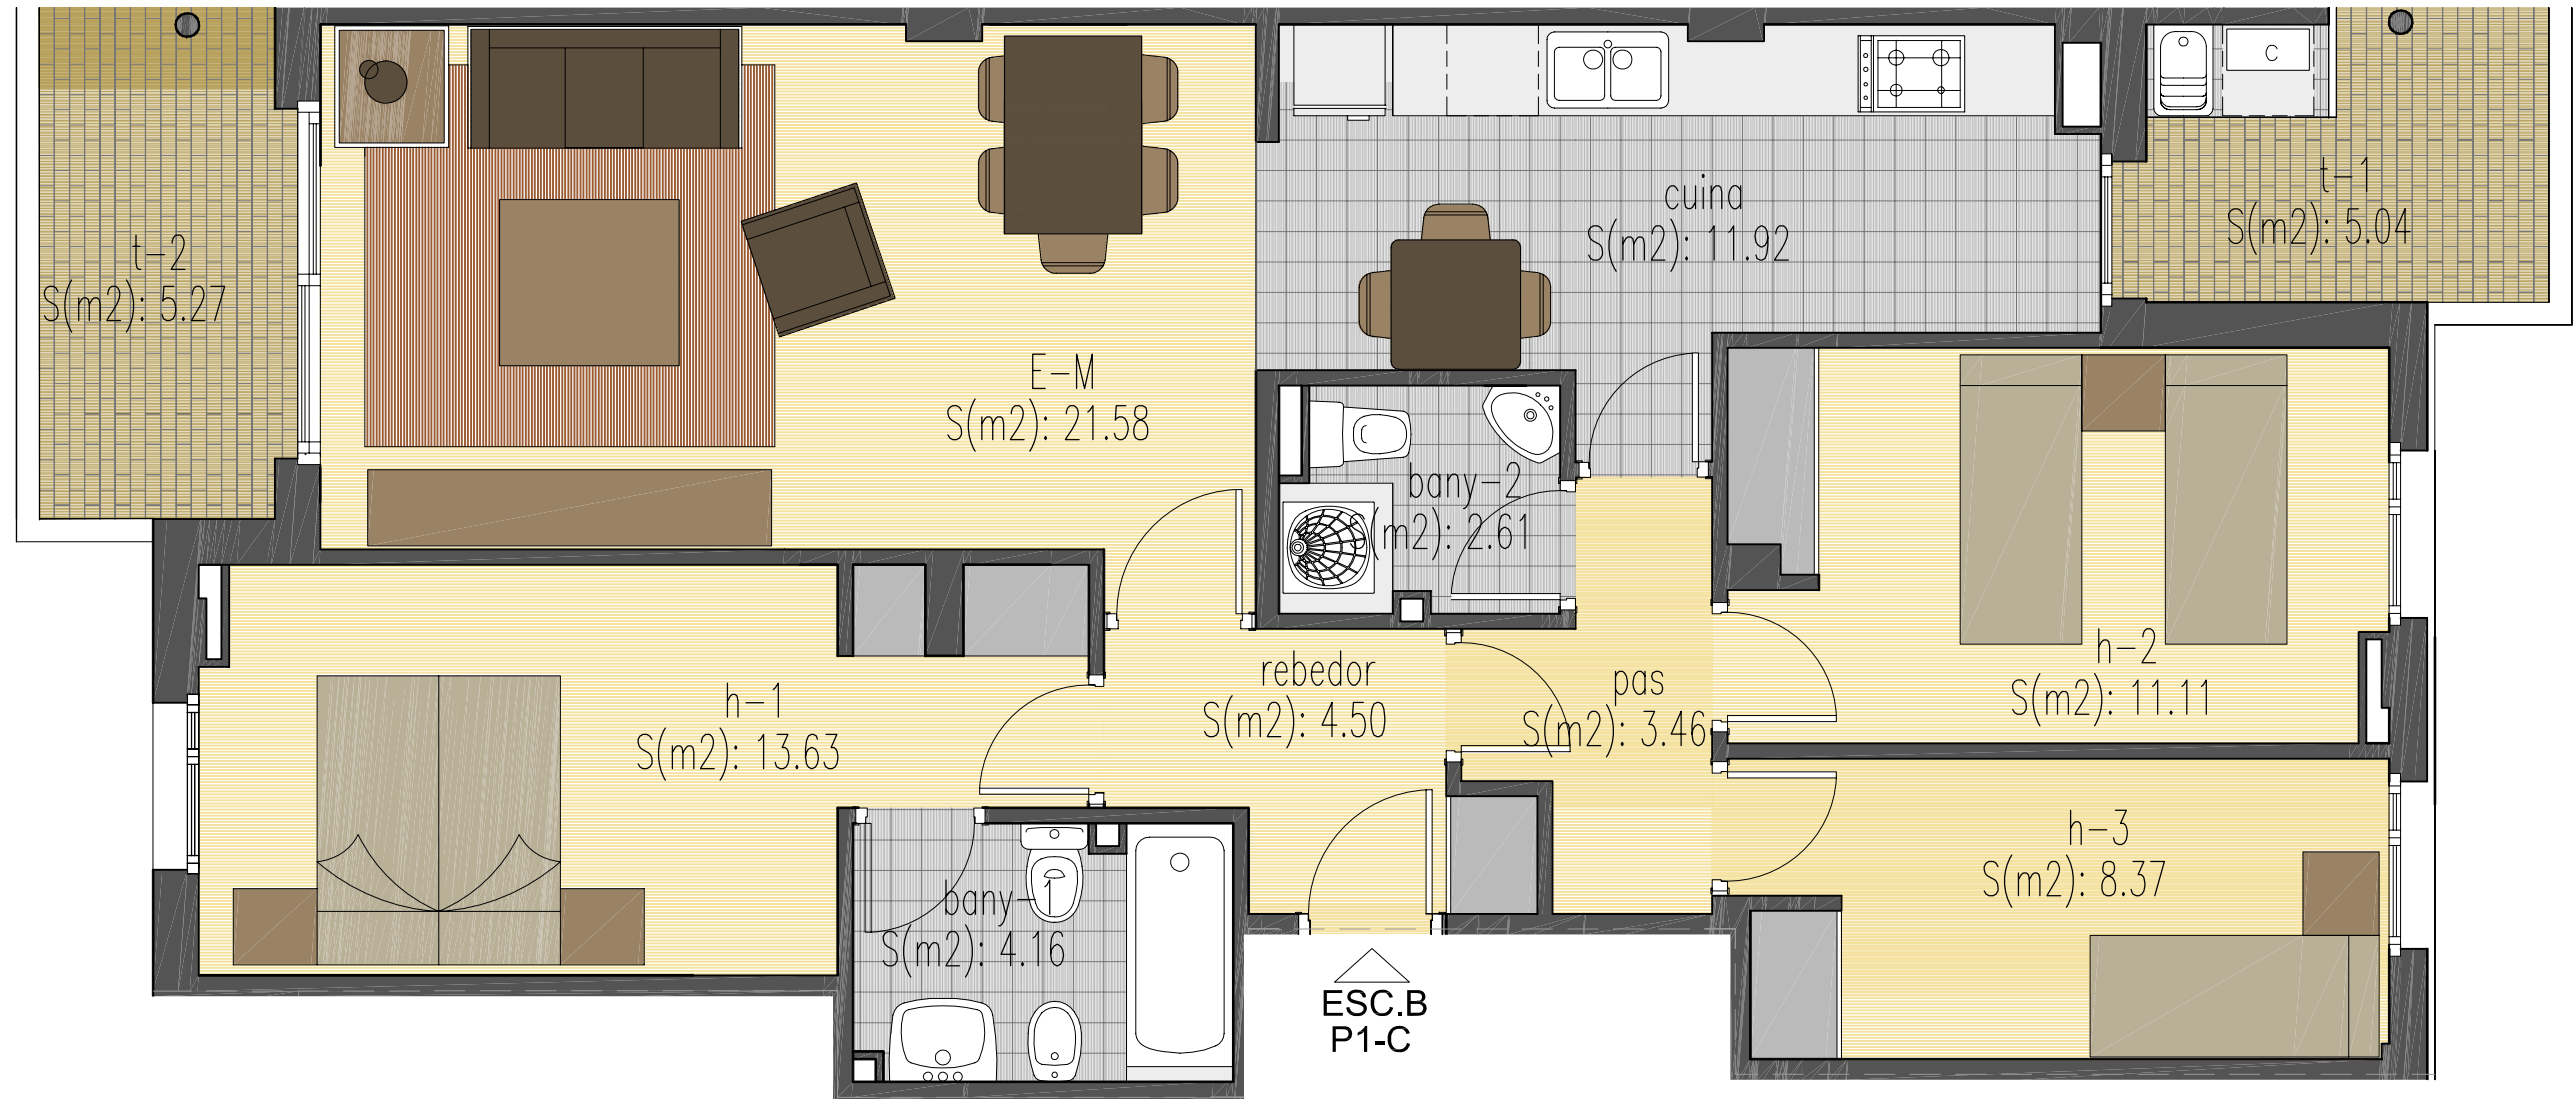

EDIFICI PLURIFAMILIAR AÏLLAT "CAN CASTAÑER" SITUAT AL C/DE LA LLIBERTAT DE BANYOLES

PROMOTOR: PROÏMBASA

PLANTA PRIMERA ESCALA B PORTA C

ESCALA	PLANTA	SUP. ÚTIL (m2)			SUP. CONSTRUÏDA (m2)
		HABITATGE	GARATGE	TERRASSES	
A	PRIMERA A	81.40	--	14.76	106.07
A	PRIMERA B	48.45	--	4.70	61.09
A	PRIMERA C	80.86	--	10.31	103.12
A	PRIMERA D	37.62	--	6.73	48.78
B	PRIMERA A	81.40	--	18.14	105.82
B	PRIMERA B	48.45	--	3.37	60.06
B	PRIMERA C	80.86	--	10.31	103.12
B	PRIMERA D	37.62	--	6.73	48.78