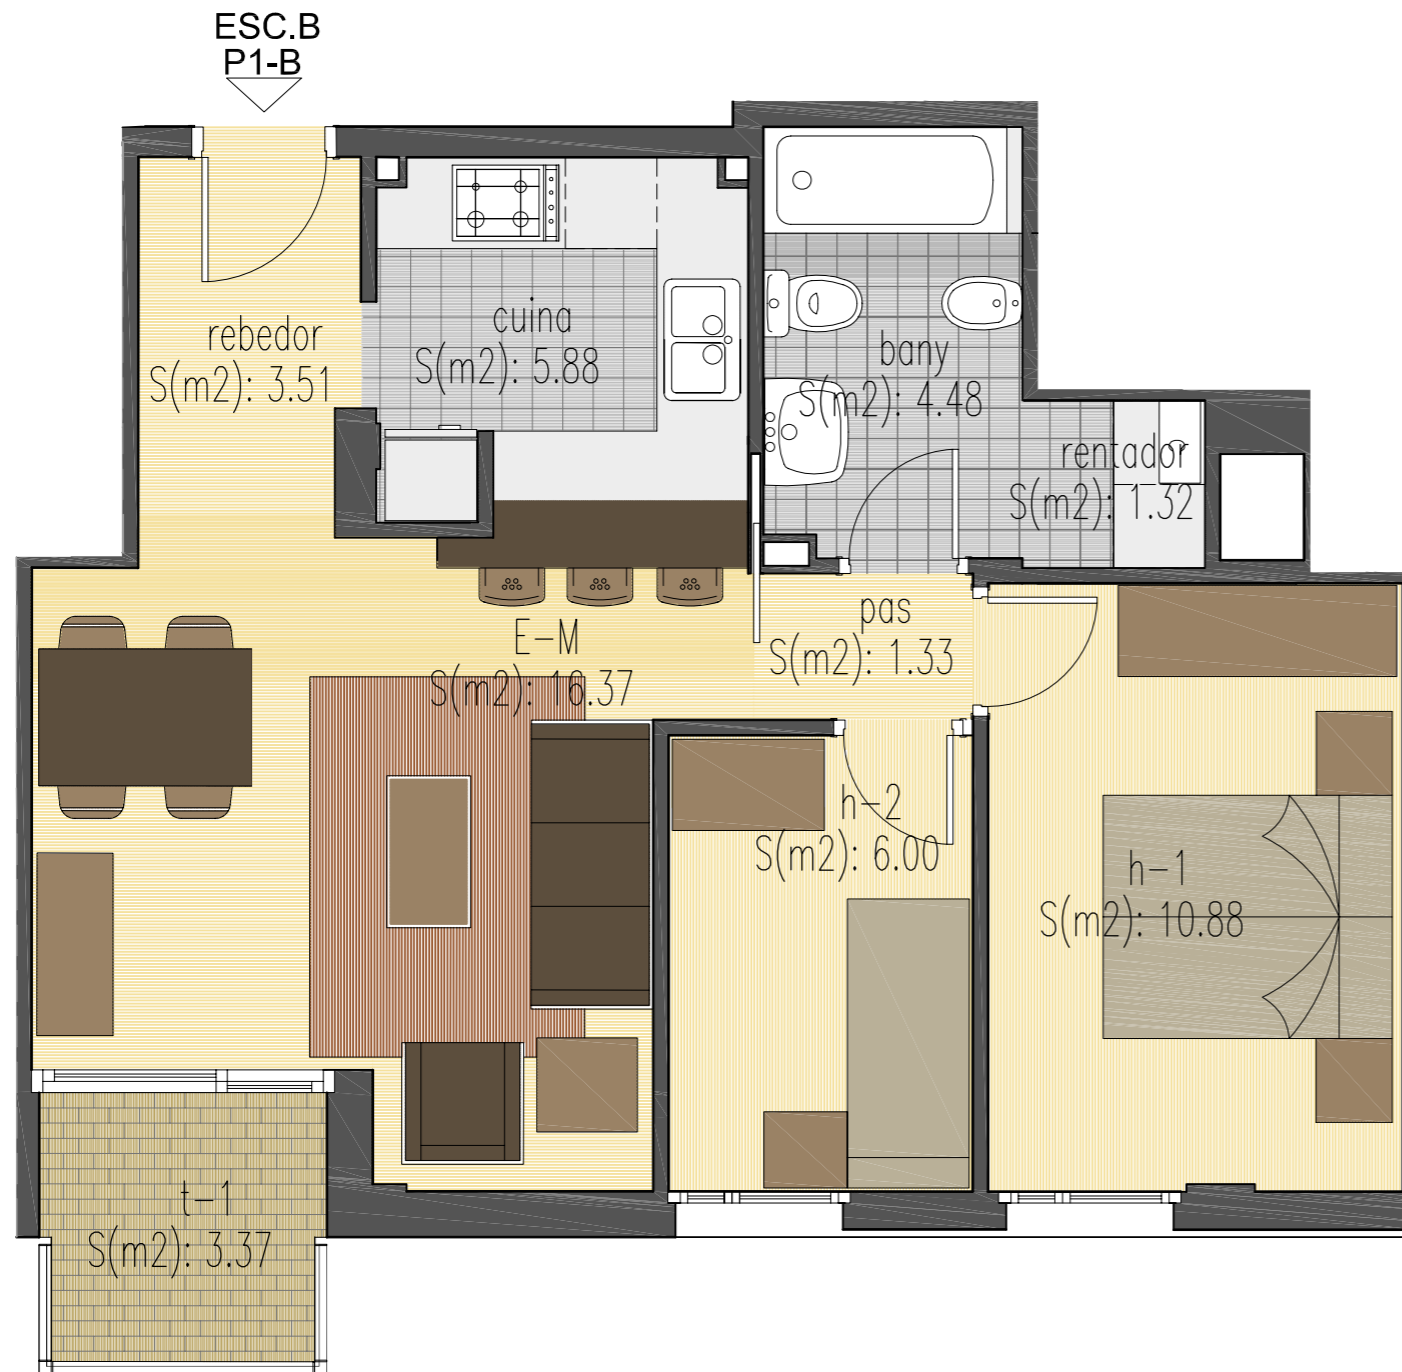

EDIFICI PLURIFAMILIAR AÏLLAT "CAN CASTAÑER" SITUAT AL C/DE LA LLIBERTAT DE BANYOLES

PROMOTOR: PROÏMBASA

PLANTA PRIMERA ESCALA B PORTA B

ESCALA	PLANTA	SUP. ÚTIL (m2)			SUP. CONSTRUÏDA (m2)
		HABITATGE	GARATGE	TERRASSES	
A	PRIMERA A	81.40	--	14.76	106.07
A	PRIMERA B	48.45	--	4.70	61.09
A	PRIMERA C	80.86	--	10.31	103.12
A	PRIMERA D	37.62	--	6.73	48.78
B	PRIMERA A	81.40	--	18.14	105.82
B	PRIMERA B	48.45	--	3.37	60.06
B	PRIMERA C	80.86	--	10.31	103.12
B	PRIMERA D	37.62	--	6.73	48.78