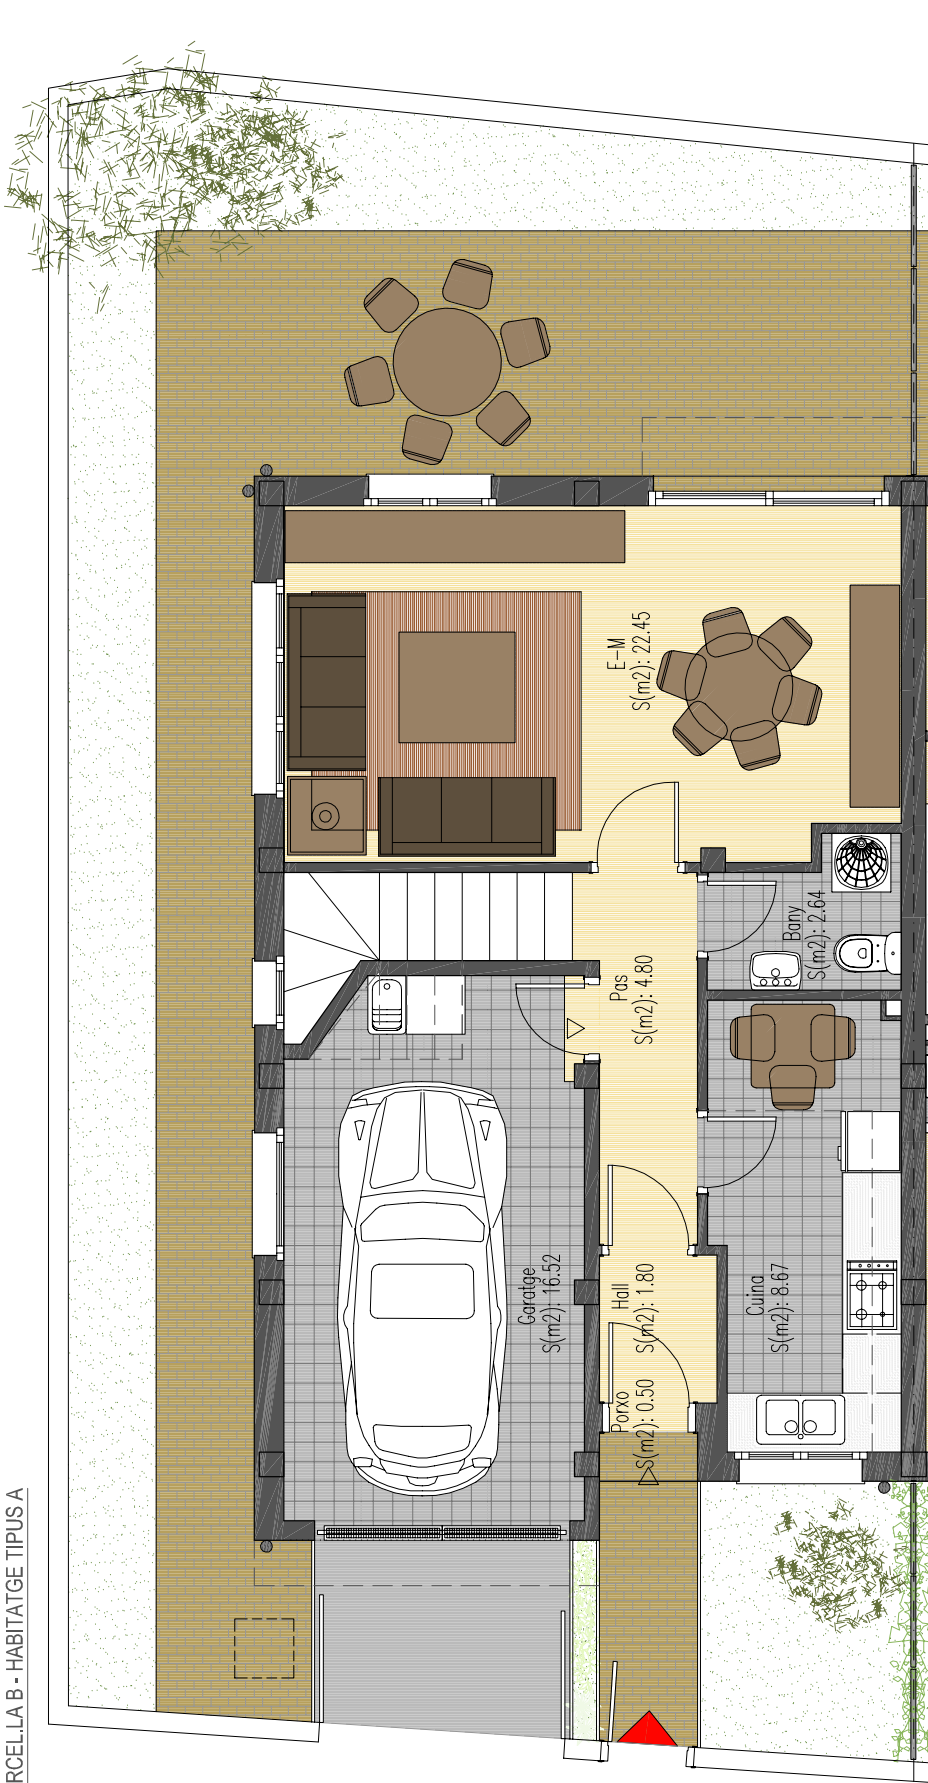

HABITATGES BIFAMILIARS SITUATS A PASSATGE PERE ALSIUS A BANYOLES. GIRONA.
 PROMOTOR: PROINBASA

PARCEL·LA B - HABITATGE TIPUS A

PLANTA BAIXA escala 1/50

HABITATGE	PLANTA	SUP. ÚTIL (m ²)		SUP. CONSTRUÏDA (m ²)	
		HABITATGE	GARATGE	TERRASSA	
A	BAIXA	40.36	16.52	0.50	70.76
	PRIMERA	52.41	—	1.65	63.95
	TOTAL	92.77	16.52	2.15	134.69

HABITATGES BIFAMILIARS SITUATS A PASSATGE PERE ALSIUS A BANYOLES. GIRONA.
 PROMOTOR: PROINBASA

PARCEL·LA B - HABITATGE TIPUS A

PLANTA PRIMERA escala 1/50

HABITATGE	PLANTA	SUP. ÚTIL (m ²)		SUP. CONSTRUÏDA (m ²)	
		HABITATGE	GARATGE	TERRASSA	TERRASSA
A	BAIXA	40.36	16.52	0.50	70.76
	PRIMERA	52.41	—	1.65	63.95
	TOTAL	92.77	16.52	2.15	134.69