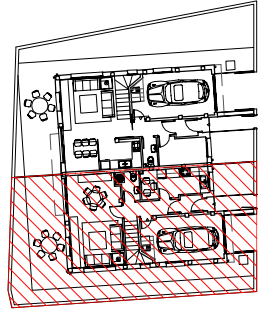

HABITATGES BIFAMILIARS SITUATS A PASSATGE PERE ALSIUS A BANYOLES. GIRONA.
 PROMOTOR: PROINBASA

PARCEL·LA B - HABITATGE TIPUS A

PLANTA BAIXA escala 1/50

HABITATGE	PLANTA	SUP. ÚTIL (m ²)		SUP. CONSTRUÏDA (m ²)	
		HABITATGE	GARATGE	TERRASSA	
A	BAIXA	40.36	16.52	0.50	70.76
	PRIMERA	52.41	—	1.65	63.95
	TOTAL	92.77	16.52	2.15	134.69