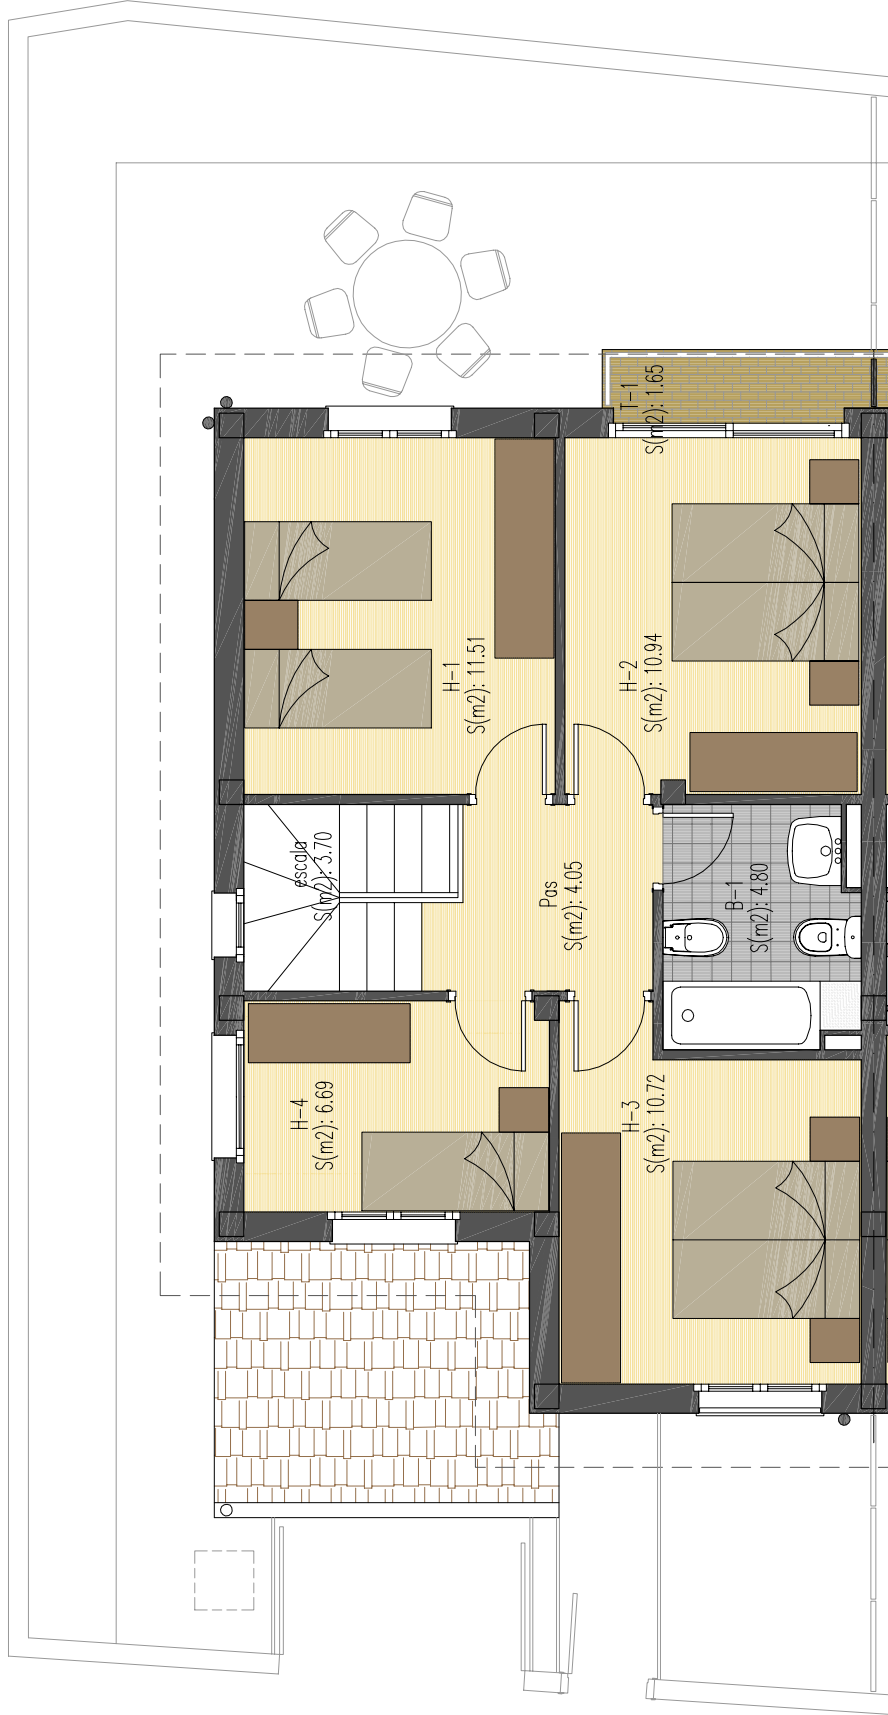

HABITATGES BIFAMILIARS SITUATS A PASSATGE PERE ALSIUS A BANYOLES. GIRONA.
 PROMOTOR: PROINBASA

PARCEL·LA B - HABITATGE TIPUS A

PLANTA BAIXA escala 1/50

HABITATGE	PLANTA	SUP. ÚTIL (m ²)		SUP. CONSTRUÏDA (m ²)	
		HABITATGE	GARATGE	TERRASSA	
A	BAIXA	40.36	16.52	0.50	70.76
	PRIMERA	52.41	—	1.65	63.95
	TOTAL	92.77	16.52	2.15	134.69

HABITATGES BIFAMILIARS SITUATS A PASSATGE PERE ALSIUS A BANYOLES. GIRONA.
 PROMOTOR: PROINBASA

PARCEL·LA B - HABITATGE TIPUS A

PLANTA PRIMERA escala 1/50

HABITATGE	PLANTA	SUP. ÚTIL (m ²)		SUP. CONSTRUÏDA (m ²)	
		HABITATGE	GARATGE	TERRASSA	TERRASSA
A	BAIXA	40.36	16.52	0.50	70.76
	PRIMERA	52.41	—	1.65	63.95
	TOTAL	92.77	16.52	2.15	134.69