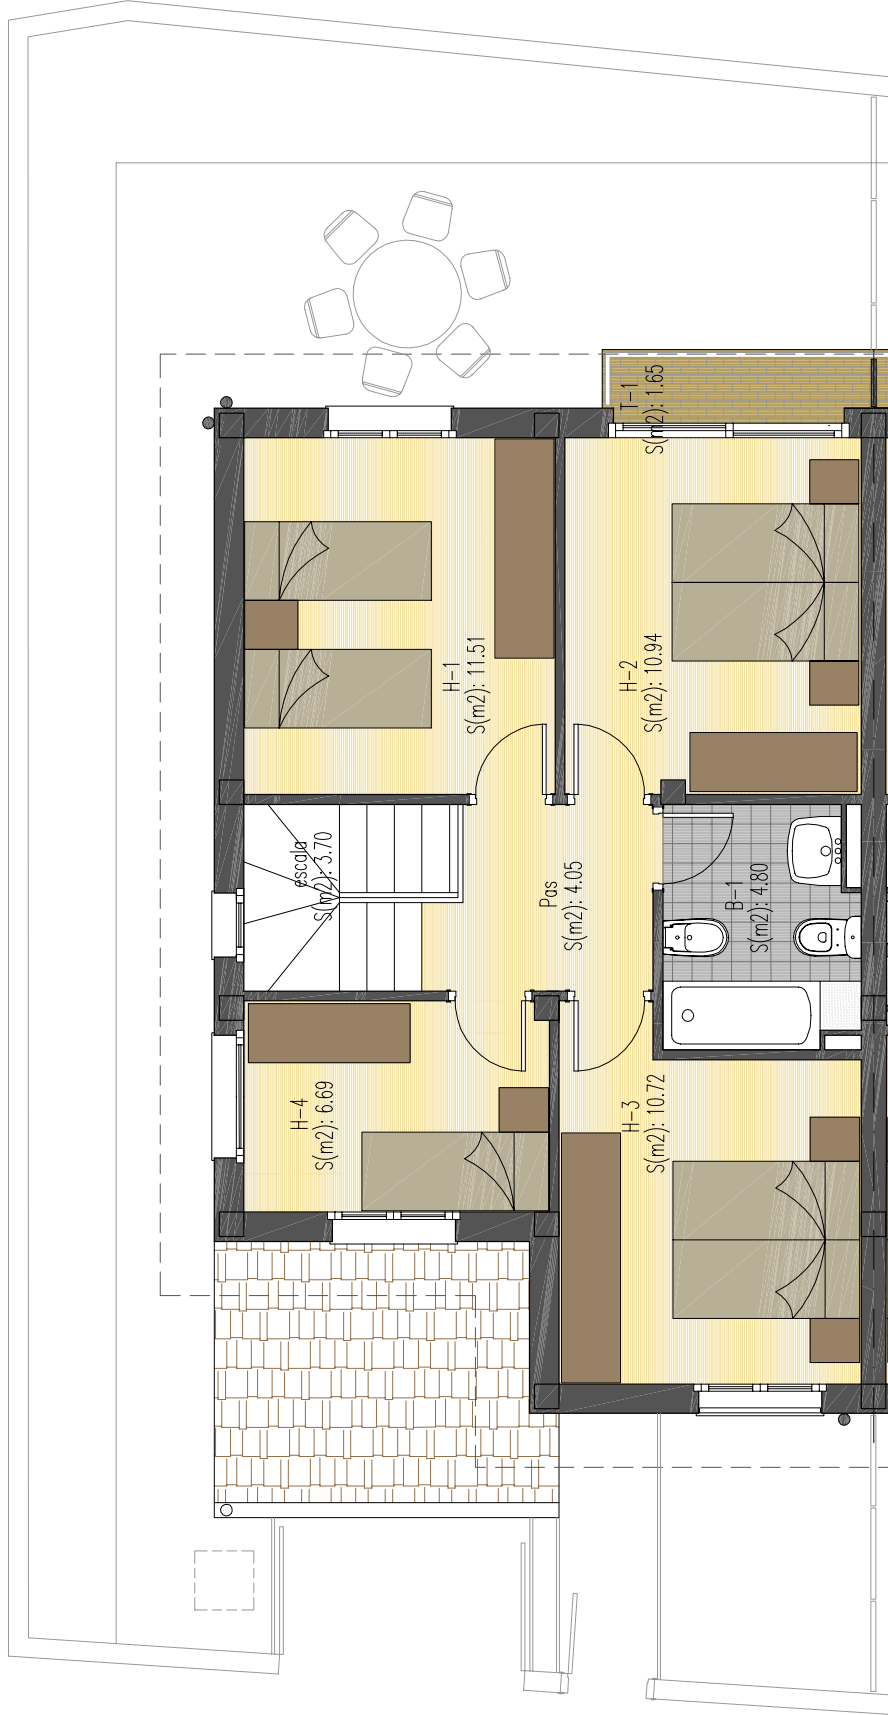

HABITATGES BIFAMILIARS SITUATS A PASSATGE PERE ALSIUS A BANYOLES. GIRONA.  
 PROMOTOR: PROINBASA

PARCEL·LA B - HABITATGE TIPUS A

PLANTA PRIMERA escala 1/50

HABITATGE	PLANTA	SUP. ÚTIL (m <sup>2</sup> )		SUP. CONSTRUÏDA (m <sup>2</sup> )	
		HABITATGE	GARATGE	TERRASSA	
A	BAIXA	40.36	16.52	0.50	70.76
	PRIMERA	52.41	—	1.65	63.95
	TOTAL	92.77	16.52	2.15	134.69

HABITATGES BIFAMILIARS SITUATS A PASSATGE PERE ALSIUS A BANYOLES. GIRONA.  
 PROMOTOR: PROINBASA

PARCELLA B - HABITATGE TIPUS B

HABITATGE	PLANTA	SUP. ÚTIL (m <sup>2</sup> )		SUP. CONSTRUÏDA (m <sup>2</sup> )	
		HABITATGE	GARATGE	TERRASSA	
B	BAIXA	42.66	16.52	0.50	70.76
	PRIMERA	52.37	—	1.65	63.93
	TOTAL	95.03	16.52	2.15	134.69

PLANTA BAIXA escala 1/50