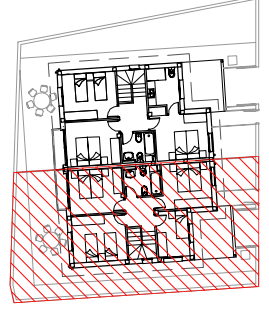

HABITATGES BIFAMILIARS SITUATS A PASSATGE PERE ALSIUS A BANYOLES. GIRONA.
 PROMOTOR: PROINBASA

PARCEL·LA B - HABITATGE TIPUS A

PLANTA PRIMERA escala 1/50

HABITATGE	PLANTA	SUP. ÚTIL (m ²)		SUP. CONSTRUÏDA (m ²)	
		HABITATGE	GARATGE	TERRASSA	
A	BAIXA	40.36	16.52	0.50	70.76
	PRIMERA	52.41	—	1.65	63.95
	TOTAL	92.77	16.52	2.15	134.69

HABITATGES BIFAMILIARS SITUATS A PASSATGE PERE ALSIUS A BANYOLES. GIRONA.
 PROMOTOR: PROINBASA

PARCELLA B - HABITATGE TIPUS B

PLANTA BAIXA escala 1/50

HABITATGE	PLANTA	SUP. ÚTIL (m ²)		SUP. CONSTRUÏDA (m ²)	
		HABITATGE	GARATGE	TERRASSA	
B	BAIXA	42.66	16.52	0.50	70.76
	PRIMERA	52.37	—	1.65	63.93
	TOTAL	95.03	16.52	2.15	134.69