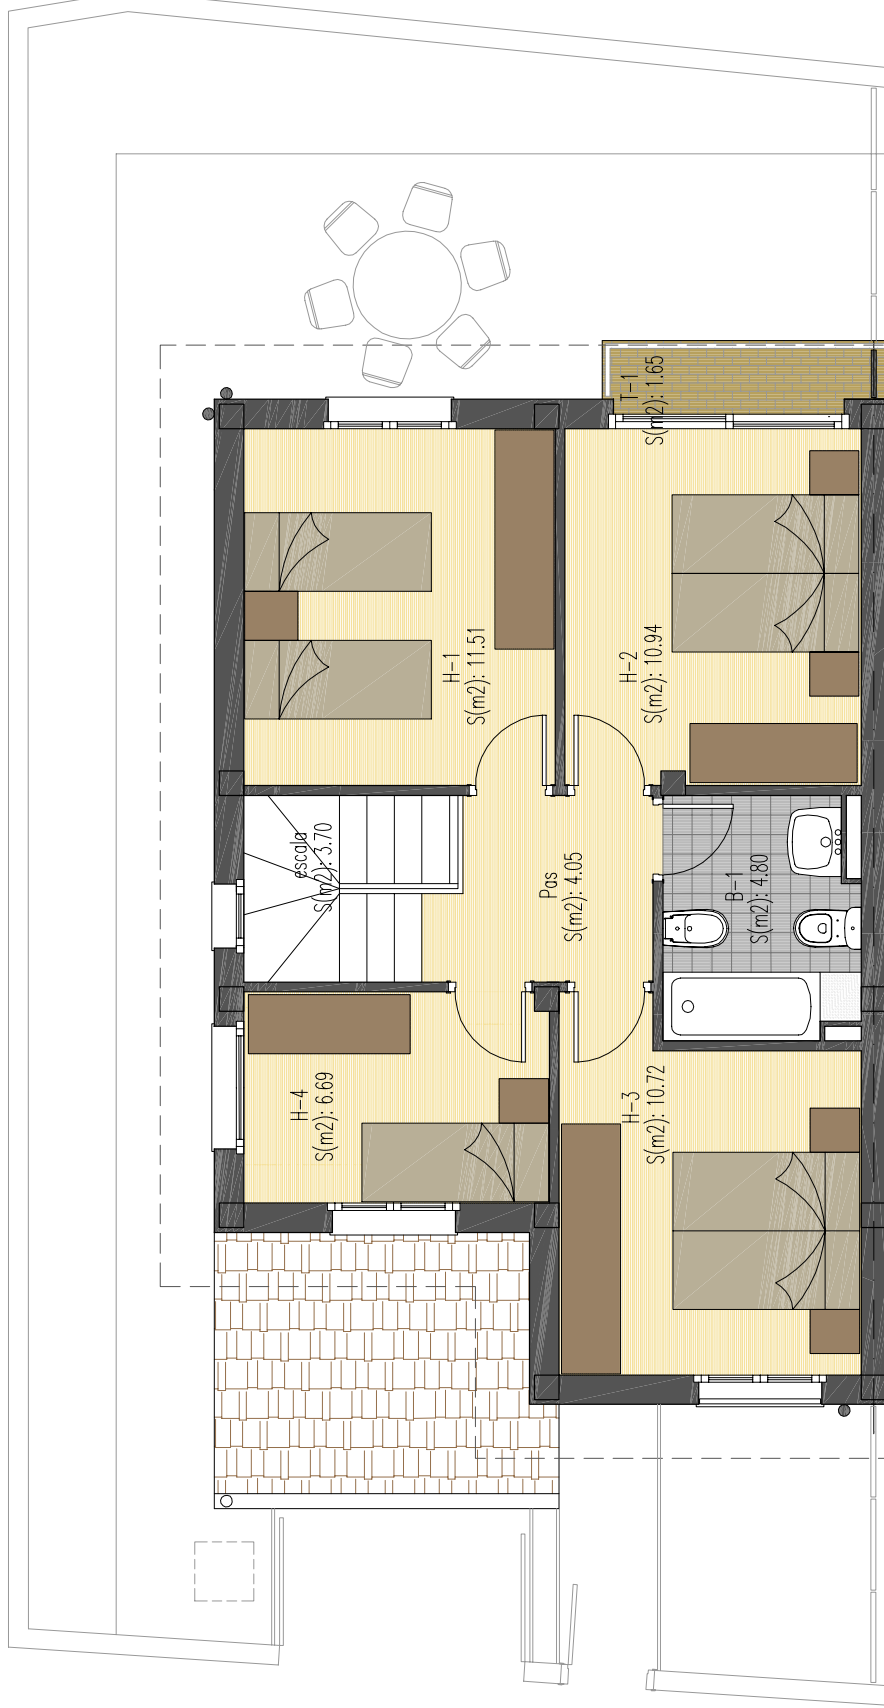

HABITATGES BIFAMILIARS SITUATS A PASSATGE PERE ALSIUS A BANYOLES. GIRONA.
 PROMOTOR: PROINBASA

PARCEL·LA B - HABITATGE TIPUS A

PLANTA PRIMERA escala 1/50

HABITATGE	PLANTA	SUP. ÚTIL (m ²)		SUP. CONSTRUÏDA (m ²)	
		HABITATGE	GARATGE	TERRASSA	
A	BAIXA	40.36	16.52	0.50	70.76
	PRIMERA	52.41	—	1.65	63.95
	TOTAL	92.77	16.52	2.15	134.69

HABITATGES BIFAMILIARS SITUATS A PASSATGE PERE ALSIUS A BANYOLES. GIRONA.
 PROMOTOR: PROINBASA

PARCELLA B - HABITATGE TIPUS B

PLANTA BAIXA escala 1/50

HABITATGE	PLANTA	SUP. ÚTIL (m ²)		SUP. CONSTRUÏDA (m ²)	
		HABITATGE	GARATGE	TERRASSA	
B	BAIXA	42.66	16.52	0.50	70.76
	PRIMERA	52.37	—	1.65	63.93
	TOTAL	95.03	16.52	2.15	134.69