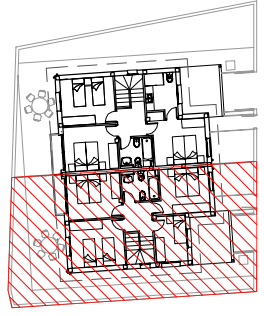

HABITATGES BIFAMILIARS SITUATS A PASSATGE PERE ALSIUS A BANYOLES. GIRONA.  
 PROMOTOR: PROINBASA

PARCEL·LA B - HABITATGE TIPUS A

PLANTA PRIMERA escala 1/50

HABITATGE	PLANTA	SUP. ÚTIL (m <sup>2</sup> )		SUP. CONSTRUÏDA (m <sup>2</sup> )	
		HABITATGE	GARATGE	TERRASSA	
A	BAIXA	40.36	16.52	0.50	70.76
	PRIMERA	52.41	—	1.65	63.95
	TOTAL	92.77	16.52	2.15	134.69

HABITATGES BIFAMILIARS SITUATS A PASSATGE PERE ALSIUS A BANYOLES. GIRONA.  
 PROMOTOR: PROINBASA

PARCELLA B - HABITATGE TIPUS B

HABITATGE	PLANTA	SUP. ÚTIL (m <sup>2</sup> )		SUP. CONSTRUÏDA (m <sup>2</sup> )	
		HABITATGE	GARATGE	TERRASSA	
B	BAIXA	42.66	16.52	0.50	70.76
	PRIMERA	52.37	—	1.65	63.93
	TOTAL	95.03	16.52	2.15	134.69

PLANTA BAIXA escala 1/50