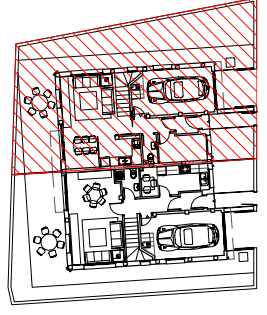

HABITATGES BIFAMILIARS SITUATS A PASSATGE PERE ALSIUS A BANYOLES. GIRONA.
PROMOTOR: PROINBASA

PARCELLA B - HABITATGE TIPUS B

HABITATGE	PLANTA	SUP. ÚTIL (m²)		SUP. CONSTRUÏDA (m²)	
		HABITATGE	GARATGE	TERRASSA	
B	BAIXA	42.66	16.52	0.50	70.76
	PRIMERA	52.37	—	1.65	63.93
	TOTAL	95.03	16.52	2.15	134.69

PLANTA BAIXA escala 1/50