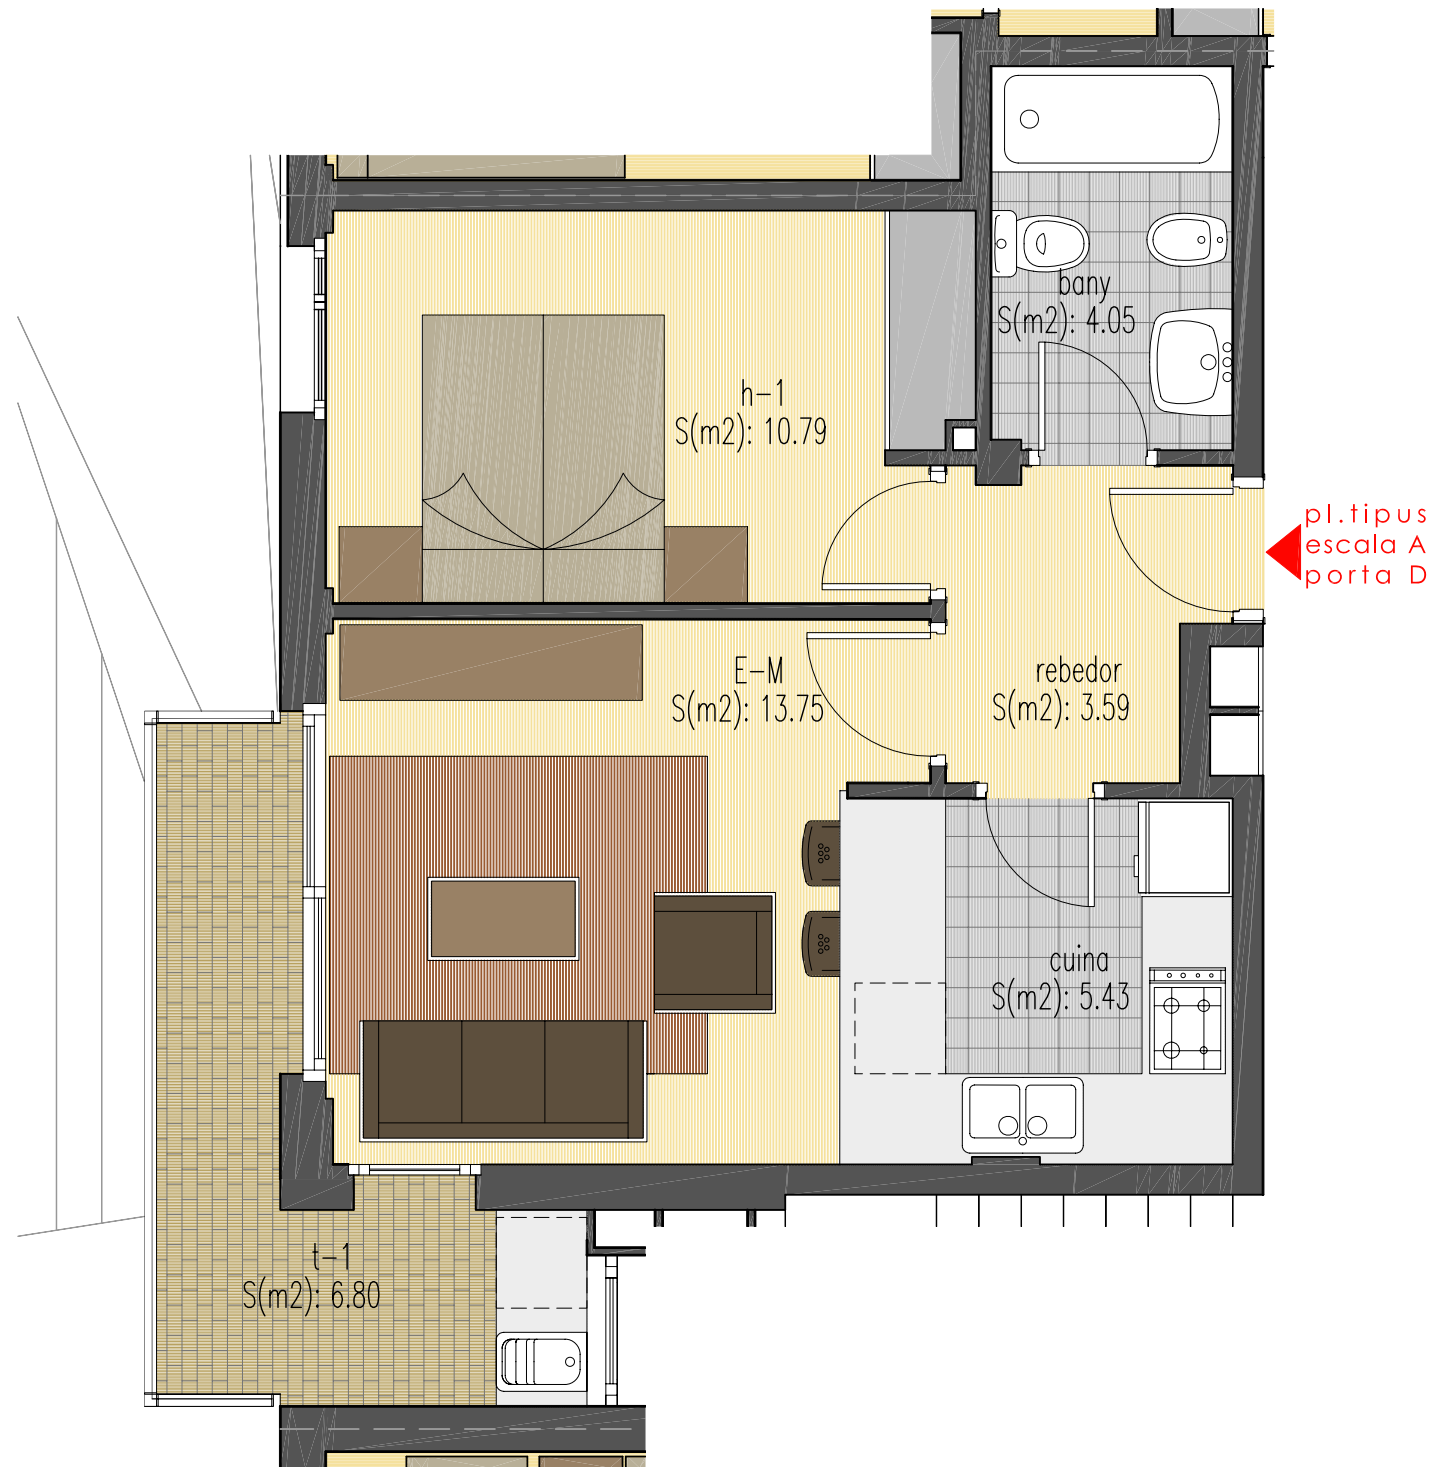

PLÀNOL PLANTA TIPUS (1era/2ona/3era) ESCALA A PORTA D - ESCALA 1/50

PLANTA	ESCALA	PORTA	SUP. ÚTIL (m2)		SUP. CONSTRUÏDA (m2)
			HABITATGE	TERRASSES	
TIPUS (1,2,3)	A	A	81.23m2	14.45m2	100.88m2
TIPUS (1,2,3)	A	B	50.05m2	4.70m2	61.06m2
TIPUS (1,2,3)	A	C	80.78m2	10.31m2	103.11m2
TIPUS (1,2,3)	A	D	37.61m2	6.80m2	48.78m2
TIPUS (1,2,3)	B	A	80.68m2	16.55m2	100.60m2
TIPUS (1,2,3)	B	B	50.03m2	3.37m2	59.92m2
TIPUS (1,2,3)	B	C	80.78m2	10.31m2	103.11m2
TIPUS (1,2,3)	B	D	37.61m2	6.80m2	48.78m2