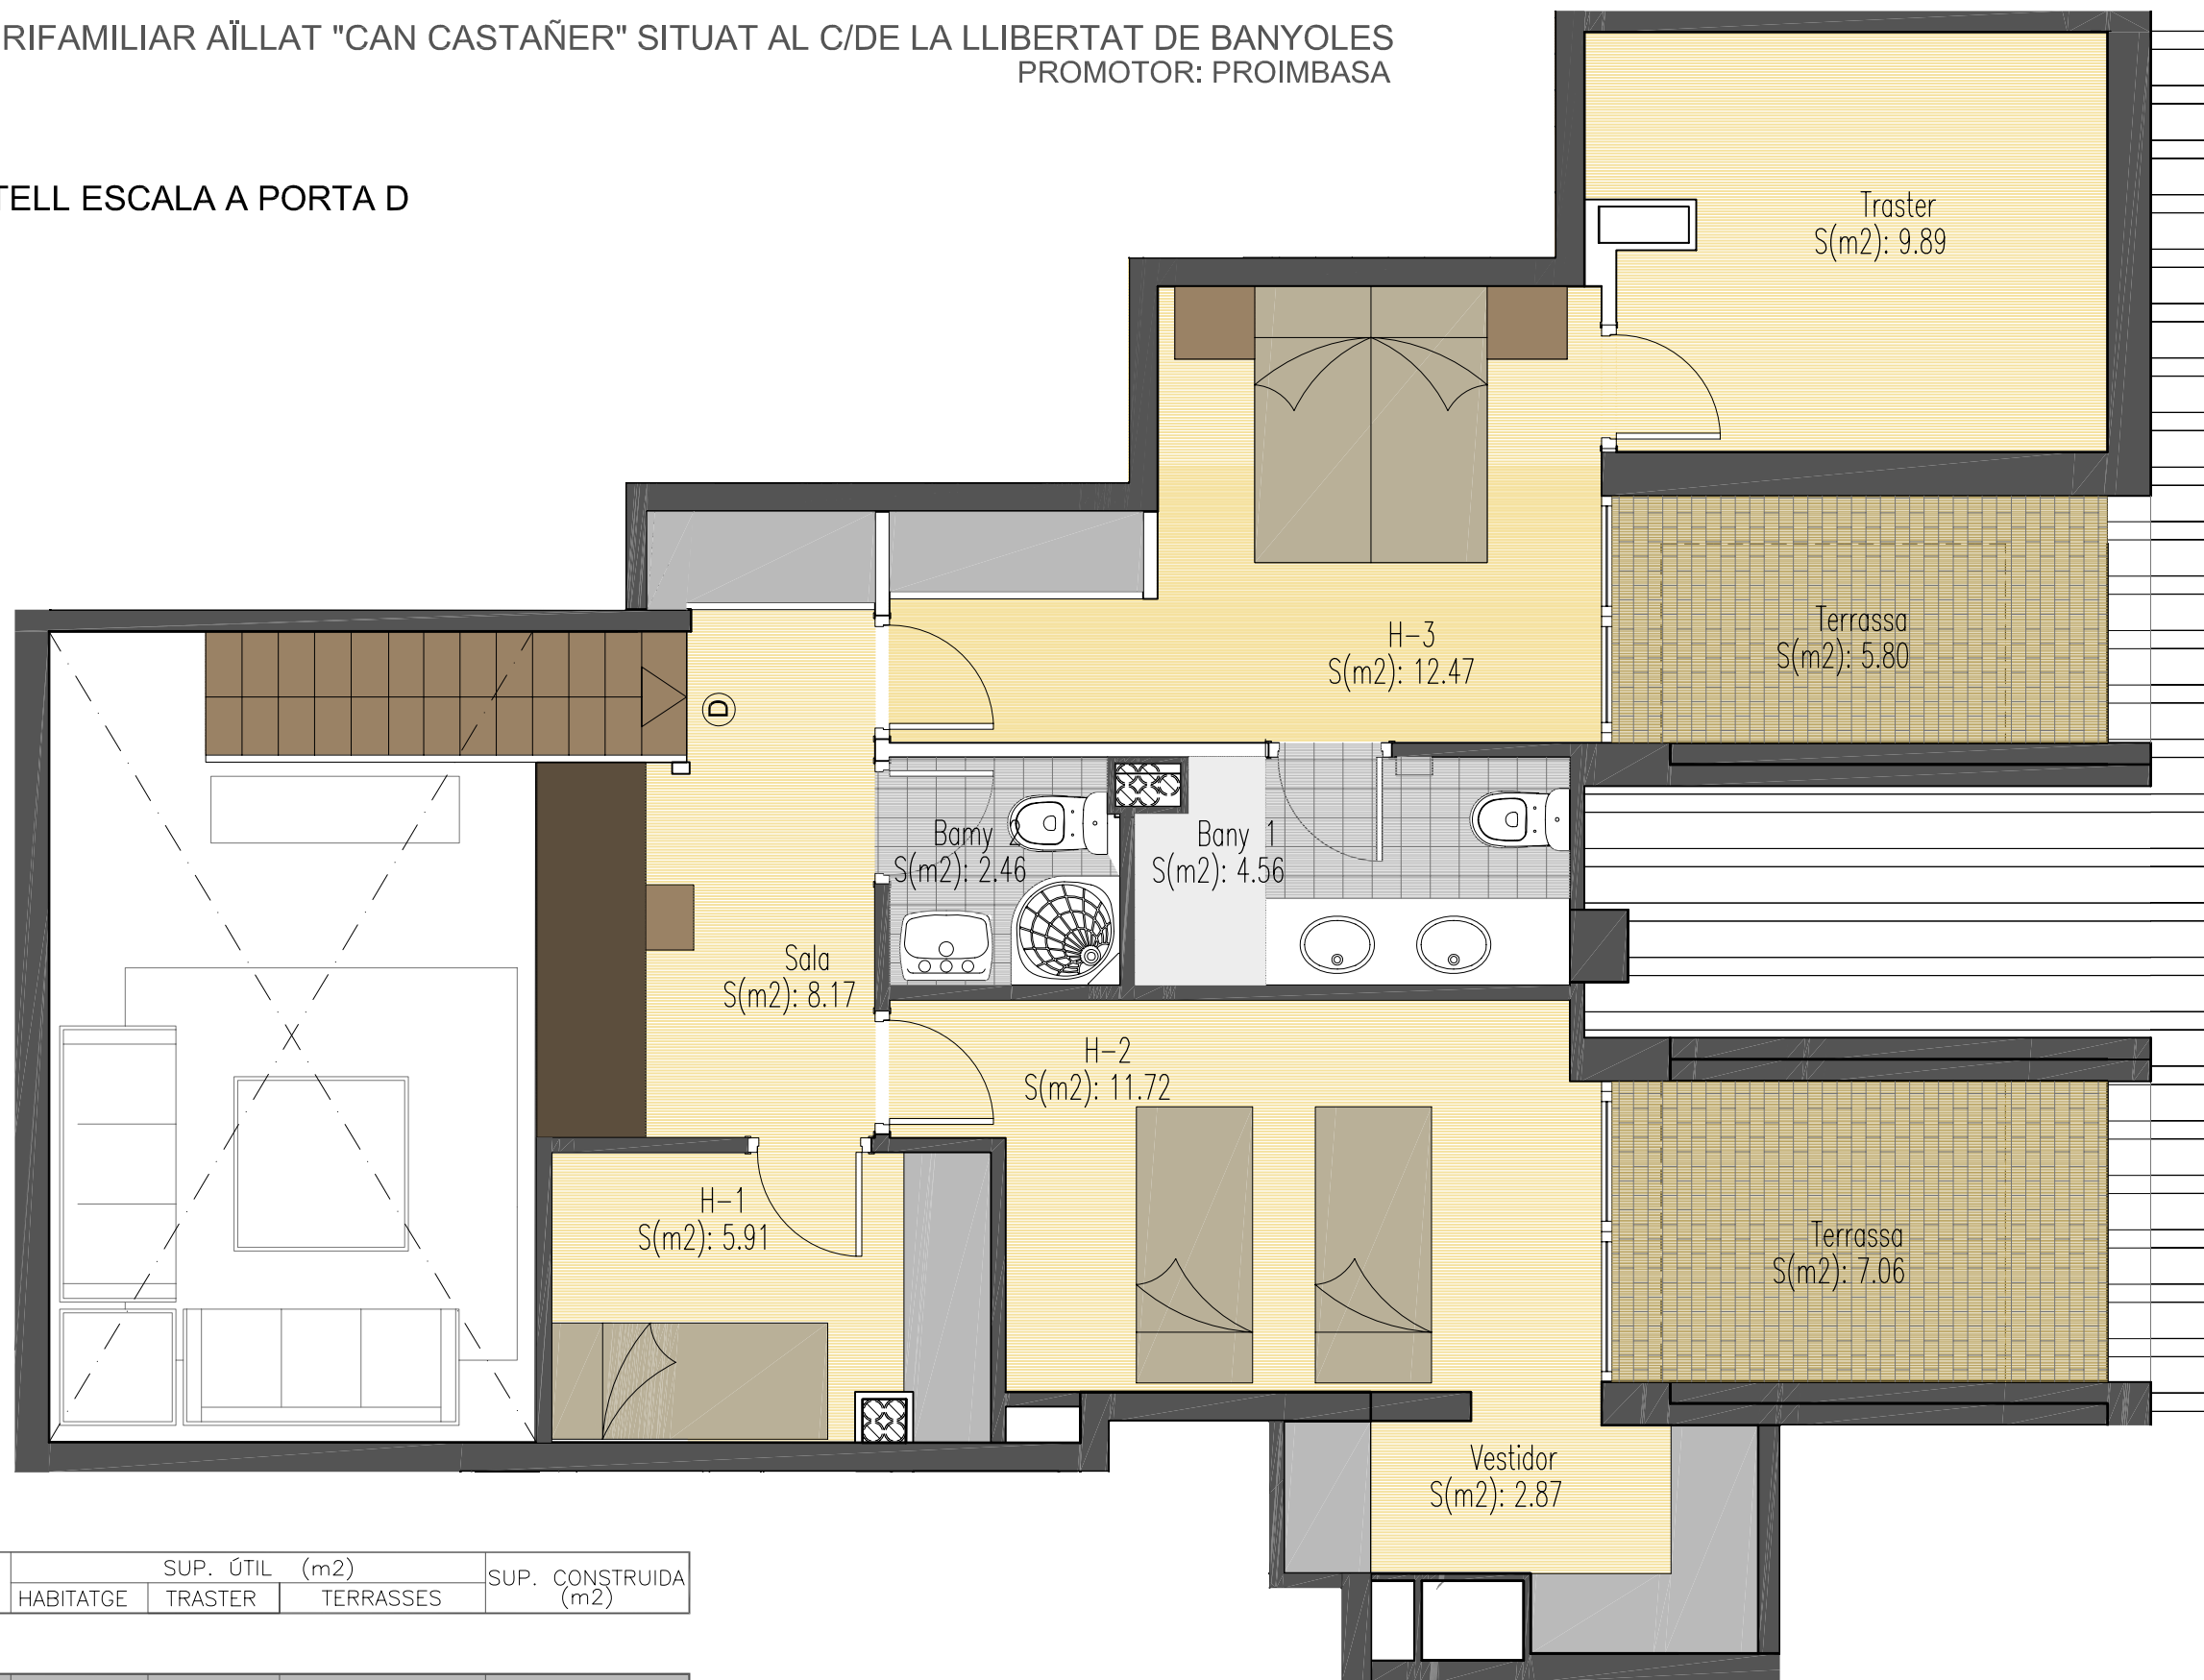

EDIFICI PLURIFAMILIAR AÏLLAT "CAN CASTAÑER" SITUAT AL C/DE LA LLIBERTAT DE BANYOLES  
 PROMOTOR: PROIMBASA

PLANTA QUARTA ESCALA A PORTA D

ESC.A  
P4-D

ESCALA	PLANTA	SUP. ÚTIL (m <sup>2</sup> )			SUP. CONSTRUÏDA (m <sup>2</sup> )
		HABITATGE	GARATGE	TERRASSES	
A	QUARTA A	79.29	--	15.45	107.19
A	QUARTA B	49.11	--	4.70	61.28
A	QUARTA C	72.29	--	10.31	93.57
A	QUARTA D	45.47	--	6.34	58.33
B	QUARTA A	79.29	--	17.63	106.17
B	QUARTA B	49.11	--	1.76	60.26
B	QUARTA C	72.29	--	10.31	93.57
B	QUARTA D	45.47	--	6.34	58.33

EDIFICI PLURIFAMILIAR AÏLLAT "CAN CASTAÑER" SITUAT AL C/DE LA LLIBERTAT DE BANYOLES  
 PROMOTOR: PROIMBASA

PLANTA ALTELL ESCALA A PORTA D

ESCALA	PLANTA	SUP. ÚTIL (m <sup>2</sup> )			SUP. CONSTRUÏDA (m <sup>2</sup> )
		HABITATGE	TRASTER	TERRASSES	

A	ALTELL D	48.16	9.89	12.86	56.64
---	----------	-------	------	-------	-------

TOTAL PIS ESC.A PORTA D+ALTELL					103.16
--------------------------------	--	--	--	--	--------