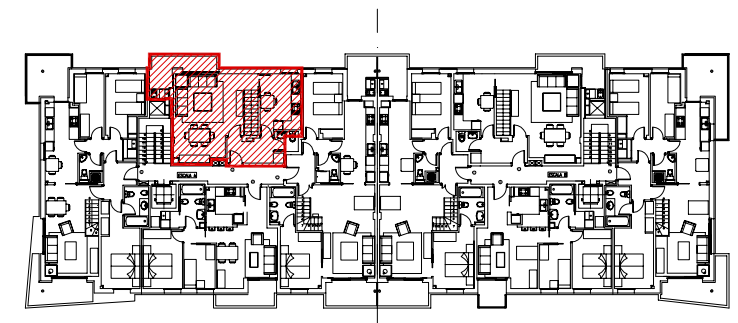

EDIFICI PLURIFAMILIAR AÏLLAT "CAN CASTAÑER" SITUAT AL C/DE LA LLIBERTAT DE BANYOLES  
 PROMOTOR: PROIMBASA

PLANTA QUARTA ESCALA A PORTA D

ESC.A  
P4-D

ESCALA	PLANTA	SUP. ÚTIL (m <sup>2</sup> )			SUP. CONSTRUÏDA (m <sup>2</sup> )
		HABITATGE	GARATGE	TERRASSES	
A	QUARTA A	79.29	--	15.45	107.19
A	QUARTA B	49.11	--	4.70	61.28
A	QUARTA C	72.29	--	10.31	93.57
A	QUARTA D	45.47	--	6.34	58.33
B	QUARTA A	79.29	--	17.63	106.17
B	QUARTA B	49.11	--	1.76	60.26
B	QUARTA C	72.29	--	10.31	93.57
B	QUARTA D	45.47	--	6.34	58.33

EDIFICI PLURIFAMILIAR AÏLLAT "CAN CASTAÑER" SITUAT AL C/DE LA LLIBERTAT DE BANYOLES  
 PROMOTOR: PROIMBASA

PLANTA ALTELL ESCALA A PORTA D

ESCALA	PLANTA	SUP. ÚTIL (m <sup>2</sup> )			SUP. CONSTRUÏDA (m <sup>2</sup> )
		HABITATGE	TRASTER	TERRASSES	