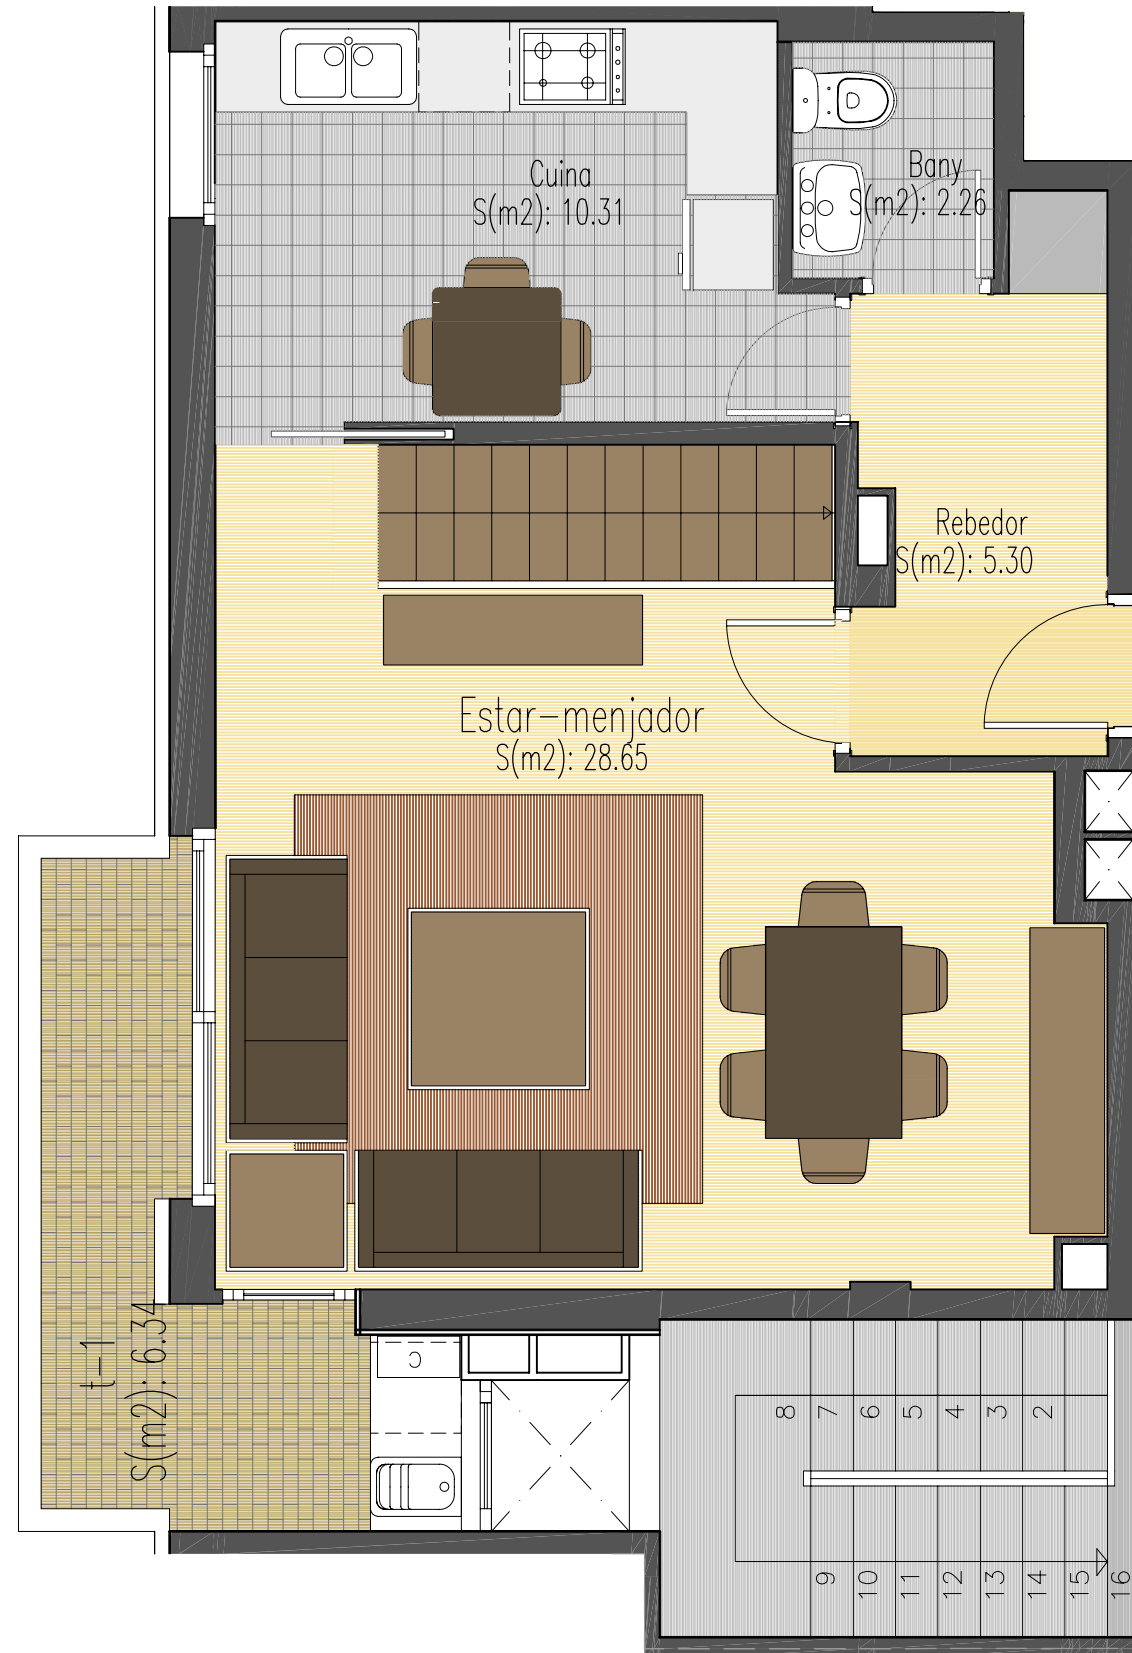

EDIFICI PLURIFAMILIAR AÏLLAT "CAN CASTAÑER" SITUAT AL C/DE LA LLIBERTAT DE BANYOLES  
 PROMOTOR: PROIMBASA

PLANTA QUARTA ESCALA A PORTA D

ESC.A  
P4-D

ESCALA	PLANTA	SUP. ÚTIL (m <sup>2</sup> )			SUP. CONSTRUÏDA (m <sup>2</sup> )
		HABITATGE	GARATGE	TERRASSES	
A	QUARTA A	79.29	--	15.45	107.19
A	QUARTA B	49.11	--	4.70	61.28
A	QUARTA C	72.29	--	10.31	93.57
A	QUARTA D	45.47	--	6.34	58.33
B	QUARTA A	79.29	--	17.63	106.17
B	QUARTA B	49.11	--	1.76	60.26
B	QUARTA C	72.29	--	10.31	93.57
B	QUARTA D	45.47	--	6.34	58.33

EDIFICI PLURIFAMILIAR AÏLLAT "CAN CASTAÑER" SITUAT AL C/DE LA LLIBERTAT DE BANYOLES  
 PROMOTOR: PROIMBASA

PLANTA ALTELL ESCALA A PORTA D

ESCALA	PLANTA	SUP. ÚTIL (m <sup>2</sup> )			SUP. CONSTRUÏDA (m <sup>2</sup> )
		HABITATGE	TRASTER	TERRASSES	